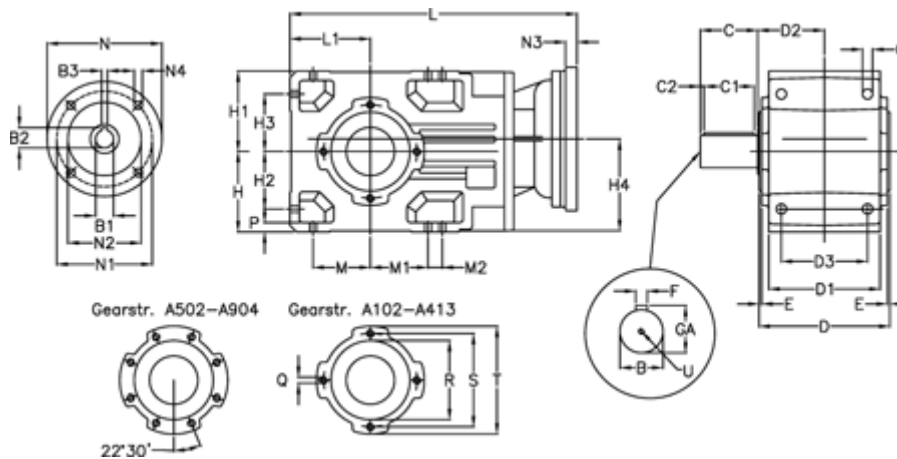

Article number: 296003515061220
 Description: Bevel helical gearbox
 A353UR-150,6-P63B5

Measures

B = 40	D1 = 166	H1 = 100	M2 = 11	Q = M10x17
B1 = 11	D2 = 88.5	H2 = 73	N = 140	R = 110
B2 = 12.8	D3 = 135	H3 = 73	N1 = 115	S = 130
B3 = 4	Description = A353 UR-xx P63 B5	H4 = 114.0	N2 = 95	T = 150
C = 70	E = 3.5	L = 417.0	N3 = 4	U = M12x28
C1 = 60	F = 12	L1 = 100	N4 = M8x19	
C2 = 5.0	GA = 43	M = 73	O = 12.0	
D = 173	H = 100	M1 = 73	P = 11	